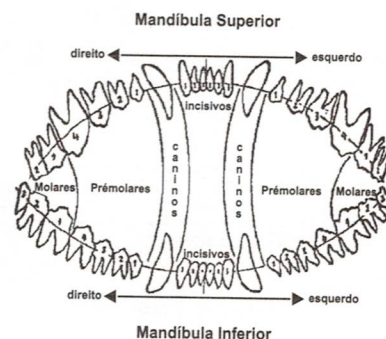

Convenções

- CP - Capa Preta
- C - Cinza
- P - Preto
- PLC - Pelagem Curta
- PLL - Pelagem Longa
- "A" - Isento de Displasia
- + - Selecionado
- CL - Classe
- IPO - Cão de Trabalho Nivel A
- IPO1 - Cão de Trabalho Nivel 1 (SchH1)
- IPO2 - Cão de Trabalho Nivel 2 (SchH2)
- IPO3 - Cão de Trabalho Nivel 3 (SchH3)
- CF1 - Cão de Faro Nivel 1 (FH1)
- CF2 - Cão de Faro Nivel 2 (FH2)
- VA - Super Excelente
- V - Excelente
- SG - Muito Bom
- G - Bom