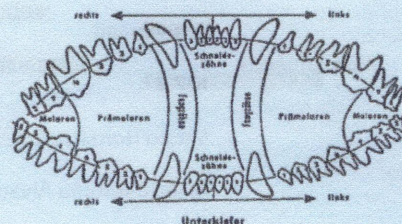

Esqueleto Superior:
Rücken
Cerramiento de codos:
Ellenbogenanschluss
Firmeza del frente:
Festigkeit im Vordermittelfuss
Frente:
Front
Grupa:
Kruppe
Firmeza de corvejones:
Festigkeit der Sprunggelenke
Pasos:
Schrittfolge
Amplitud de movimiento - Delantero:
Schrittweite-Vortritt
Amplitud de movimiento - Trasero:
Schrittweite-Naschschub
Uñas:
Krallen
Pezuñas:
Pfoten
Cabeza:
Kopf
Color de ojos:
Augenfärbung
Maxilar superior:
Oberkiefer
Maxilar inferior:
Unterkiefer
Cierre y Estado de la Dentadura:
Gebiss - und Zahnstatus

firme
muy bueno
bueno
correcto
algo corta; ligeramente caída
bueno
correctos adelante y atrás; pasos anchos
podría ser más libre
suficientemente enérgico
oscuras
delante-detrás redondos
fuerte
oscuros
fuerte
fuerte
sana; cierre en tijera