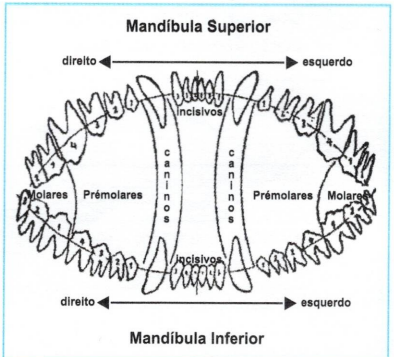

JUIZ: Luiz Augusto Ponso Cruz

IRMÃOS: Peguy, Petra, Paty, Praga, Pollo, Panter, Piter, Penny

MALU DA LAGOA GRANDE

11800/RS HD: N

IRMÃOS: Mérilin da Lagoa Grande, Mark, Maya da Lagoa Grande

III Grau - Bisavós

Convenções

- CP - Capa Preta
- C - Cinza
- P - Preto
- PLC - Pelagem Curta
- PLL - Pelagem Longa
- ``A`` - Isento de Displasia
- + - Selecionado
- CL - Classe
- IPO - Cão de Trabalho Nível A
- IPO1 - Cão de Trabalho Nível 1 (SchH1)
- IPO2 - Cão de Trabalho Nível 2 (SchH2)
- IPO3 - Cão de Trabalho Nível 3 (SchH3)
- CF1 - Cão de Faro Nível 1 (FH1)
- CF2 - Cão de Faro Nível 2 (FH2)
- VA - Super Excelente
- V - Excelente
- SG - Muito Bom
- G - Bom